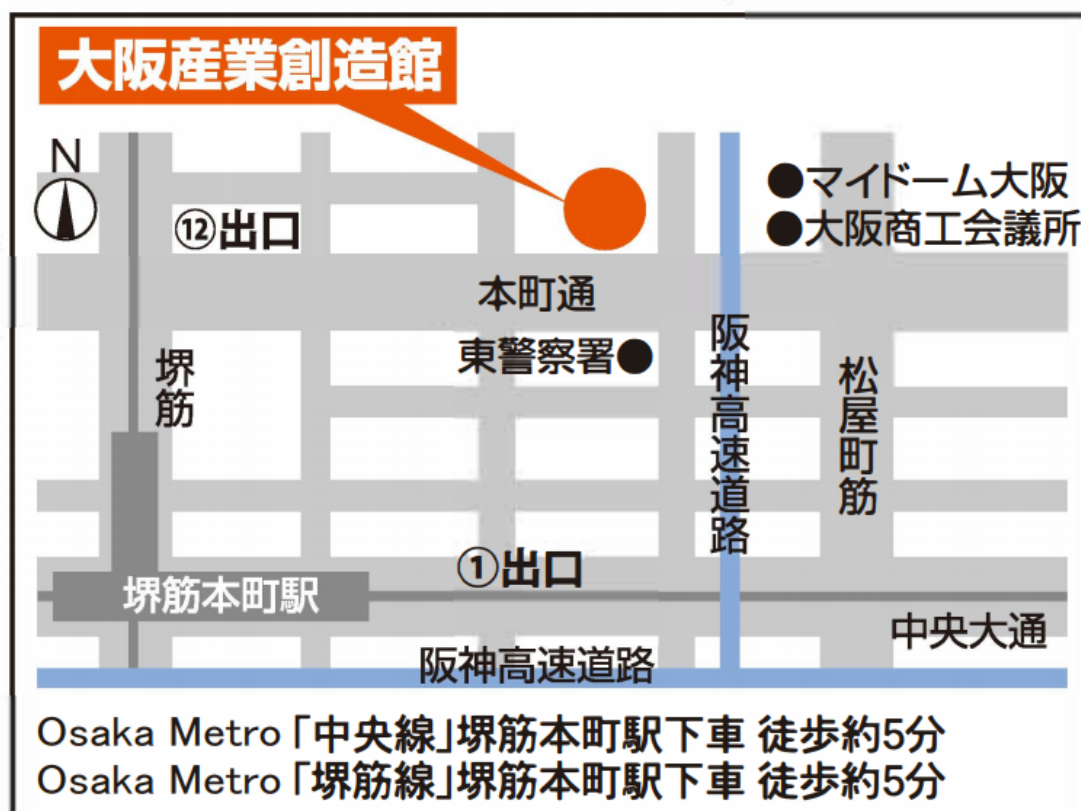

一木会 会場のご案内

大阪産業創造館（産創館）

〒541-0053 大阪府中央区本町1丁目4-5

電話：06-6264-9800（代）

(一木会 事務局)

〒537-0024 大阪府東成区東小橋 1-11-30

マクリー株式会社内 (担当：押本)

電話 06-4259-1200 (代) info@macly.com